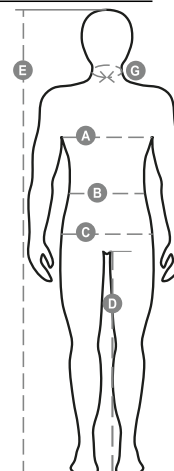

# GUARD+

001028-0028

Men's short-sleeved two-tone, high-visibility polo shirt with reflective stripes, with three, matching, mother-of-pearl effect buttons, contrasting fine rib collar and sleeve edging, side vents, concealed collar stitching.

**Composition:** 100% POLYESTER

**Appearance:** DRY-TECH

**Weight:** 150 GR/MQ

**Sizes:**

**Packaging:** 1/50

**MADE IN:** MADE IN CHINA

**HS CODE:** 61052010

## Size Guide

International Sizes	XXS		XS		S		M		L		XL		XXL		3XL		4XL		5XL	
IT - DE	36	38	40	42	44	46	48	50	52	54	56	58	60	62	64	66	68	70	72	74
FR - ES	32	34	36	38	40	42	44	46	48	50	52	54	56	58	60	62	64	66	68	70
UK Top	29	30	31	33	34	36	38	39	41	42	44	46	47	48	50	52	53	55	56	58
UK Trousers	25	27	28	29	30	32	33	34	36	38	40	41	43	45	46	48	49	51	52	54
<b>(G) - cm</b>	37	37	38	38	39	39	40	40	41	41	42.5	42.5	44	44	45	45	46	46	47	47
<b>(G) - in</b>	14½	14½	15	15	15½	15½	15¾	15¾	16	16	16¾	16¾	17¼	17¼	17¾	17¾	18	18	18½	18½
<b>(A) - cm</b>	72	76	80	84	88	92	96	100	104	108	112	116	120	124	128	132	136	140	144	148
<b>(A) - in</b>	28	30	31	33	34	36	38	39	41	42	44	46	47	48	50	52	53	55	56	58
<b>(B) - cm</b>	64	68	72	74	76	80	84	88	92	96	100	104	108	112	116	120	124	128	132	136
<b>(B) - in</b>	25	27	28	29	30	32	33	34	36	38	40	41	43	45	46	48	49	51	52	54
<b>(C) - cm</b>	80	84	88	90	92	96	100	104	108	112	116	120	124	128	132	136	140	144	148	152
<b>(C) - in</b>	31	33	34	35	36	38	39	41	42	44	46	47	49	50	52	53	55	56	58	59
<b>(D) - cm</b>	82	82	84	84	85	85	86	86	87	87	88	88	88	88	88	88	89	89	89	89
<b>(D) - in</b>	32	32	33	33	33	33	33	33	34	34	34	34	34	34	34	34	35	35	35	35
<b>(E) - cm</b>	170/181				175/187				175/189											
<b>(E) - in</b>	67/71				69/73				69/75											