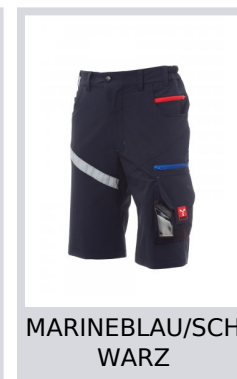

NEXT 4W SHORTS

S00232-P060

Unisex-Bermudashorts, 4-Way-Stretch, seitlicher Gummizug und Gürtelschlaufen, Hosenschlitz mit Reißverschluss, personalisierter Knopf. Auf der Vorderseite 2 abgerundete Taschen, 1 Münztäschchen auf der rechten Seite und 1 Sicherheitstasche mit Reißverschluss auf der linken Seite. Auf der Vorderseite des linken Beins befinden sich 3 Taschen: 1 waagrechte Tasche mit Reißverschluss, 1 Tasche mit geformter Patte, Klettverschluss und Ausweisfach, 1 kleine senkrechte Tasche mit Reißverschluss. Reflektierender Streifen auf der Vorderseite des rechten Beins. Rückseite: 1 Tasche mit Patte und Klettverschluss und 1 Tasche ohne Patte, aber mit 2 reflektierenden Streifen, 1 Hammerschlaufe (rechtes Bein), 1 offene Zollstocktasche (rechtes Bein) und 1 Handytasche mit Patte und Klettverschluss (rechtes Bein). Außerdem seitliche Nähte und Quernähte zur Verstärkung an verschiedenen Stellen in Kontrastfarbe. Die mittleren (italienischen) Größen 48-50-52 besitzen eine Innenbeinlänge von 31 cm.

Zusammensetzung: 90% NYLON + 10% ELASTAN

Erscheinungsbild: HIGHTECH-NYLON

Gewicht: 170 GR/MQ

Größen:

Verpackung: 1/20

MADE IN: MADE IN CHINA

HS CODE: 62034311

Farben