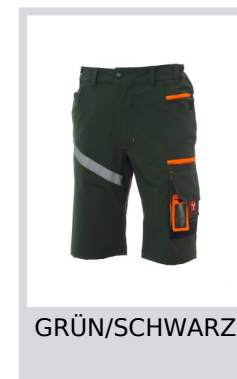

NEXT 4W SHORTS

S00232-P060

Unisex-Bermudashorts, 4-Way-Stretch, seitlicher Gummizug und Gürtelschlaufen, Hosenschlitz mit Reißverschluss, personalisierter Knopf. Auf der Vorderseite 2 abgerundete Taschen, 1 Münztäschchen auf der rechten Seite und 1 Sicherheitstasche mit Reißverschluss auf der linken Seite. Auf der Vorderseite des linken Beins befinden sich 3 Taschen: 1 waagrechte Tasche mit Reißverschluss, 1 Tasche mit geformter Patte, Klettverschluss und Ausweisfach, 1 kleine senkrechte Tasche mit Reißverschluss. Reflektierender Streifen auf der Vorderseite des rechten Beins. Rückseite: 1 Tasche mit Patte und Klettverschluss und 1 Tasche ohne Patte, aber mit 2 reflektierenden Streifen, 1 Hammerschlaufe (rechtes Bein), 1 offene Zollstocktasche (rechtes Bein) und 1 Handytasche mit Patte und Klettverschluss (rechtes Bein). Außerdem seitliche Nähte und Quernähte zur Verstärkung an verschiedenen Stellen in Kontrastfarbe. Die mittleren (italienischen) Größen 48-50-52 besitzen eine Innenbeinlänge von 31 cm.

Zusammensetzung: 90% NYLON + 10% ELASTAN

Erscheinungsbild: HIGHTECH-NYLON

Gewicht: 170 GR/MQ

Größen:

Verpackung: 1/20

MADE IN: MADE IN CHINA

HS CODE: 62034311

Farben