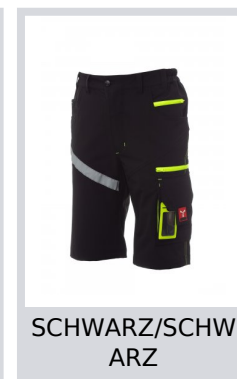

NEXT 4W SHORTS

S00232-P060

Unisex-Bermudashorts, 4-Way-Stretch, seitlicher Gummizug und Gürtelschlaufen, Hosenschlitz mit Reißverschluss, personalisierter Knopf. Auf der Vorderseite 2 abgerundete Taschen, 1 Münztäschchen auf der rechten Seite und 1 Sicherheitstasche mit Reißverschluss auf der linken Seite. Auf der Vorderseite des linken Beins befinden sich 3 Taschen: 1 waagrechte Tasche mit Reißverschluss, 1 Tasche mit geformter Patte, Klettverschluss und Ausweisfach, 1 kleine senkrechte Tasche mit Reißverschluss. Reflektierender Streifen auf der Vorderseite des rechten Beins. Rückseite: 1 Tasche mit Patte und Klettverschluss und 1 Tasche ohne Patte, aber mit 2 reflektierenden Streifen, 1 Hammerschlaufe (rechtes Bein), 1 offene Zollstocktasche (rechtes Bein) und 1 Handytasche mit Patte und Klettverschluss (rechtes Bein). Außerdem seitliche Nähte und Quernähte zur Verstärkung an verschiedenen Stellen in Kontrastfarbe. Die mittleren (italienischen) Größen 48-50-52 besitzen eine Innenbeinlänge von 31 cm.

Zusammensetzung: 90% NYLON + 10% ELASTAN

Erscheinungsbild: HIGHTECH-NYLON

Gewicht: 170 GR/MQ

Größen:

Verpackung: 1/20

MADE IN: MADE IN CHINA

HS CODE: 62034311

Farben