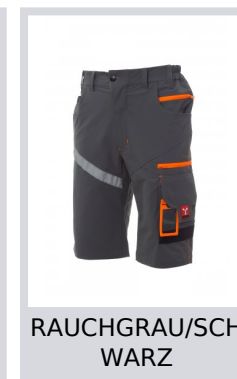

NEXT 4W SHORTS

S00232-P060

Unisex-Bermudashorts, 4-Way-Stretch, seitlicher Gummizug und Gürtelschlaufen, Hosenschlitz mit Reißverschluss, personalisierter Knopf. Auf der Vorderseite 2 abgerundete Taschen, 1 Münztäschchen auf der rechten Seite und 1 Sicherheitstasche mit Reißverschluss auf der linken Seite. Auf der Vorderseite des linken Beins befinden sich 3 Taschen: 1 waagrechte Tasche mit Reißverschluss, 1 Tasche mit geformter Patte, Klettverschluss und Ausweisfach, 1 kleine senkrechte Tasche mit Reißverschluss. Reflektierender Streifen auf der Vorderseite des rechten Beins. Rückseite: 1 Tasche mit Patte und Klettverschluss und 1 Tasche ohne Patte, aber mit 2 reflektierenden Streifen, 1 Hammerschlaufe (rechtes Bein), 1 offene Zollstocktasche (rechtes Bein) und 1 Handytasche mit Patte und Klettverschluss (rechtes Bein). Außerdem seitliche Nähte und Quernähte zur Verstärkung an verschiedenen Stellen in Kontrastfarbe. Die mittleren (italienischen) Größen 48-50-52 besitzen eine Innenbeinlänge von 31 cm.

Zusammensetzung: 90% NYLON + 10% ELASTAN

Erscheinungsbild: HIGHTECH-NYLON

Gewicht: 170 GR/MQ

Größen:

Verpackung: 1/20

MADE IN: MADE IN CHINA

HS CODE: 62034311

Farben