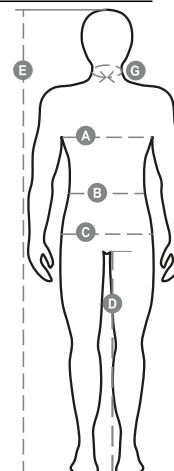

FLUORESCENT
YELLOW/NAVY BLUE

FLUORESCENT
ORANGE/NAVY BLUE

Size Guide

International Sizes	XXS		XS		S		M		L		XL		XXL		3XL		4XL		5XL	
IT - DE	36	38	40	42	44	46	48	50	52	54	56	58	60	62	64	66	68	70	72	74
FR - ES	32	34	36	38	40	42	44	46	48	50	52	54	56	58	60	62	64	66	68	70
UK Top	29	30	31	33	34	36	38	39	41	42	44	46	47	48	50	52	53	55	56	58
UK Trousers	25	27	28	29	30	32	33	34	36	38	40	41	43	45	46	48	49	51	52	54
(G) - cm	37	37	38	38	39	39	40	40	41	41	42,5	42,5	44	44	45	45	46	46	47	47
(G) - in	14½	14½	15	15	15½	15½	15¾	15¾	16	16	16¾	16¾	17¼	17¼	17¾	17¾	18	18	18½	18½
(A) - cm	72	76	80	84	88	92	96	100	104	108	112	116	120	124	128	132	136	140	144	148
(A) - in	28	30	31	33	34	36	38	39	41	42	44	46	47	48	50	52	53	55	56	58
(B) - cm	64	68	72	74	76	80	84	88	92	96	100	104	108	112	116	120	124	128	132	136
(B) - in	25	27	28	29	30	32	33	34	36	38	40	41	43	45	46	48	49	51	52	54
(C) - cm	80	84	88	90	92	96	100	104	108	112	116	120	124	128	132	136	140	144	148	152
(C) - in	31	33	34	35	36	38	39	41	42	44	46	47	49	50	52	53	55	56	58	59
(D) - cm	82	82	84	84	85	85	86	86	87	87	88	88	88	88	88	88	89	89	89	89
(D) - in	32	32	33	33	33	33	33	33	34	34	34	34	34	34	34	34	35	35	35	35
(E) - cm	170/181				175/187				175/189											
(E) - in	67/71				69/73				69/75											