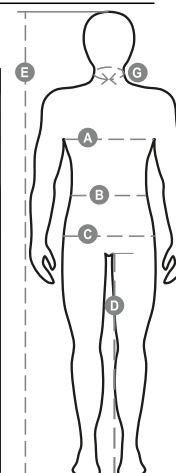

**Composition:** 50% COTTON 50% POLYESTER

**Appearance:** TWILL

**Weight:** 250 GR/MQ

**Sizes:**

**Packaging:** 1/20

**MADE IN:** MADE IN CHINA

**HS CODE:** 62034235

## Size Guide

International Sizes	XXS		XS		S		M		L		XL		XXL		3XL		4XL		5XL	
IT - DE	36	38	40	42	44	46	48	50	52	54	56	58	60	62	64	66	68	70	72	74
FR - ES	32	34	36	38	40	42	44	46	48	50	52	54	56	58	60	62	64	66	68	70
UK Top	29	30	31	33	34	36	38	39	41	42	44	46	47	48	50	52	53	55	56	58
UK Trousers	25	27	28	29	30	32	33	34	36	38	40	41	43	45	46	48	49	51	52	54
<b>(G) - cm</b>	37	37	38	38	39	39	40	40	41	41	42,5	42,5	44	44	45	45	46	46	47	47
<b>(G) - in</b>	14½	14½	15	15	15½	15½	15¾	15¾	16	16	16¾	16¾	17¼	17¼	17¾	17¾	18	18	18½	18½
<b>(A) - cm</b>	72	76	80	84	88	92	96	100	104	108	112	116	120	124	128	132	136	140	144	148
<b>(A) - in</b>	28	30	31	33	34	36	38	39	41	42	44	46	47	48	50	52	53	55	56	58
<b>(B) - cm</b>	64	68	72	74	76	80	84	88	92	96	100	104	108	112	116	120	124	128	132	136
<b>(B) - in</b>	25	27	28	29	30	32	33	34	36	38	40	41	43	45	46	48	49	51	52	54
<b>(C) - cm</b>	80	84	88	90	92	96	100	104	108	112	116	120	124	128	132	136	140	144	148	152
<b>(C) - in</b>	31	33	34	35	36	38	39	41	42	44	46	47	49	50	52	53	55	56	58	59
<b>(D) - cm</b>	82	82	84	84	85	85	86	86	87	87	88	88	88	88	88	88	89	89	89	89
<b>(D) - in</b>	32	32	33	33	33	33	33	33	34	34	34	34	34	34	34	34	35	35	35	35
<b>(E) - cm</b>	170/181				175/187				175/189											
<b>(E) - in</b>	67/71				69/73				69/75											